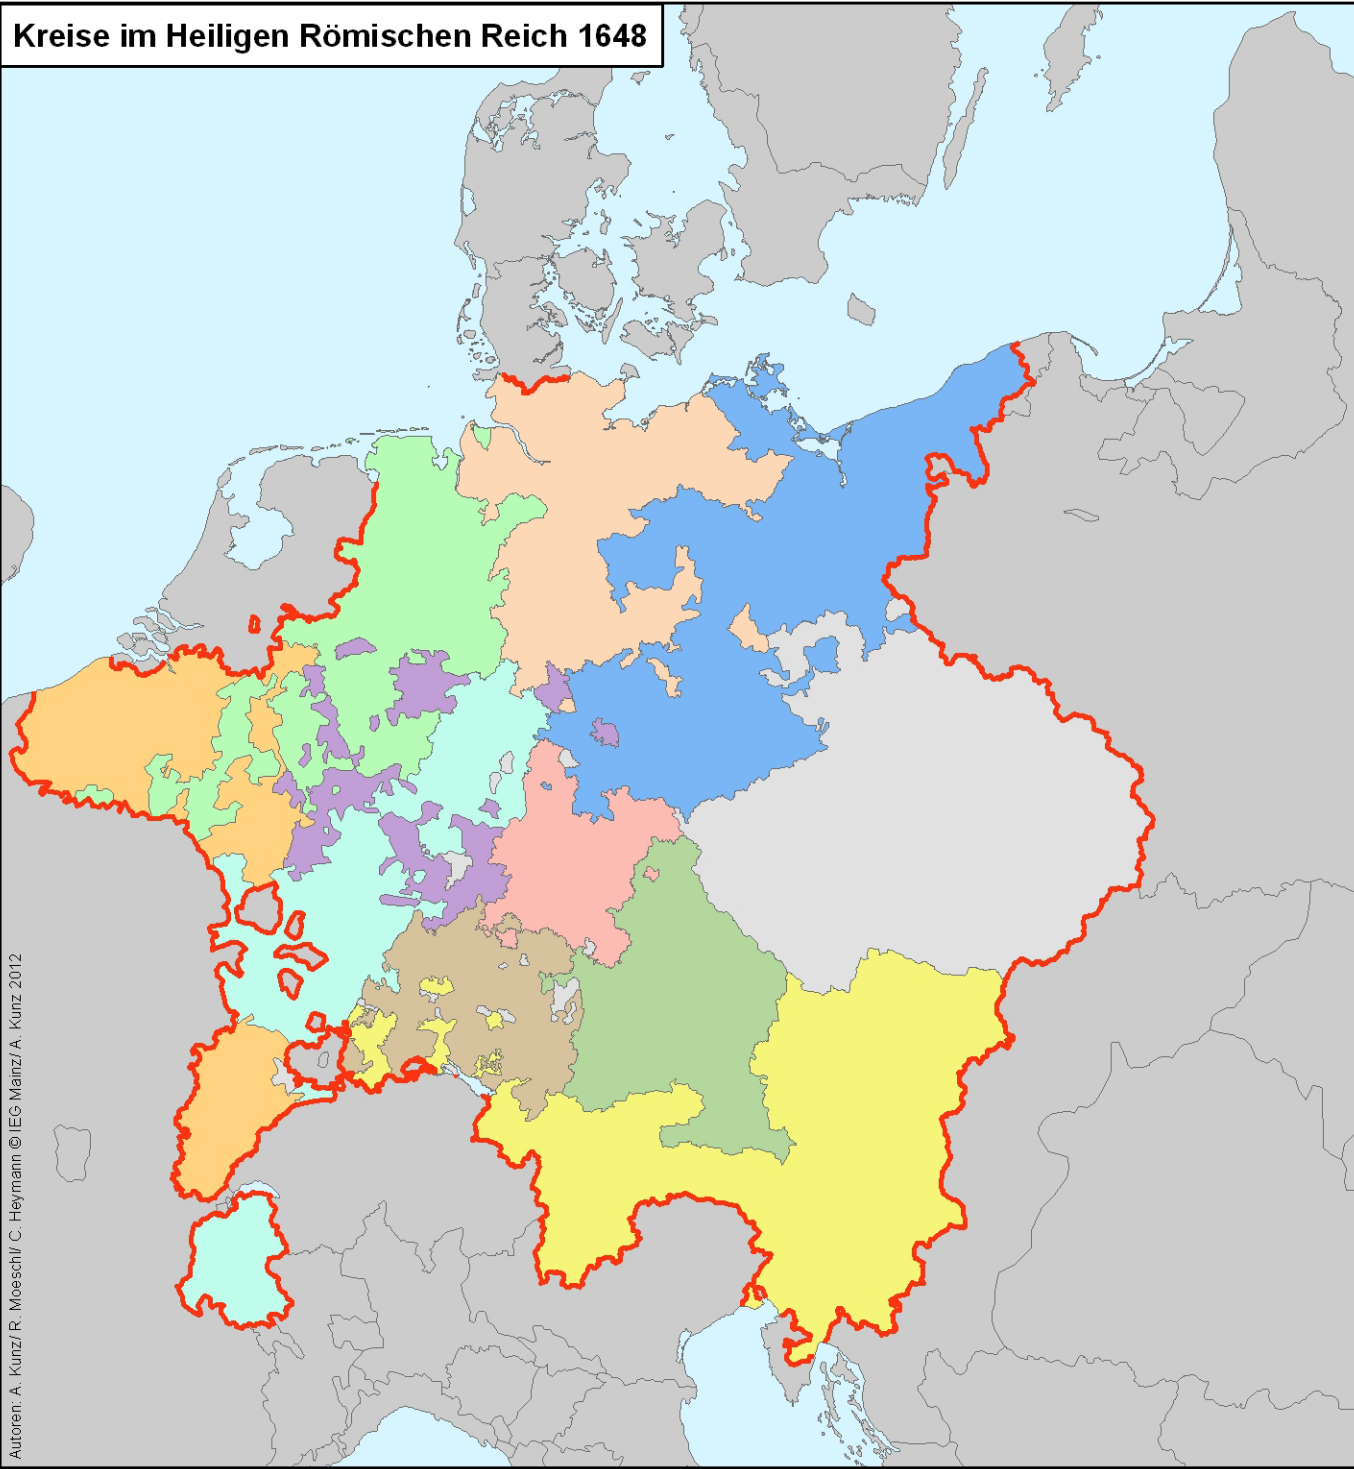

Kreise im Heiligen Römischen Reich 1648

Reichskreis

-  Bayerischer Kreis
-  Burgundischer Kreis
-  Fränkischer Kreis
-  Kurrheinischer Kreis
-  Niederrheinisch-westfälischer Kreis
-  Niedersächsischer Kreis
-  Oberrheinischer Kreis
-  Obersächsischer Kreis
-  Schwäbischer Kreis
-  Österreichischer Kreis
-  keinem Kreis zugehörig
-  nicht beobachtet

 Grenze des Heiligen Römischen Reiches Deutscher Nation 1648

Autoren: A. Kunz/ R. Moesch/ C. Heymann © IEG Mainz/ A. Kunz 2012